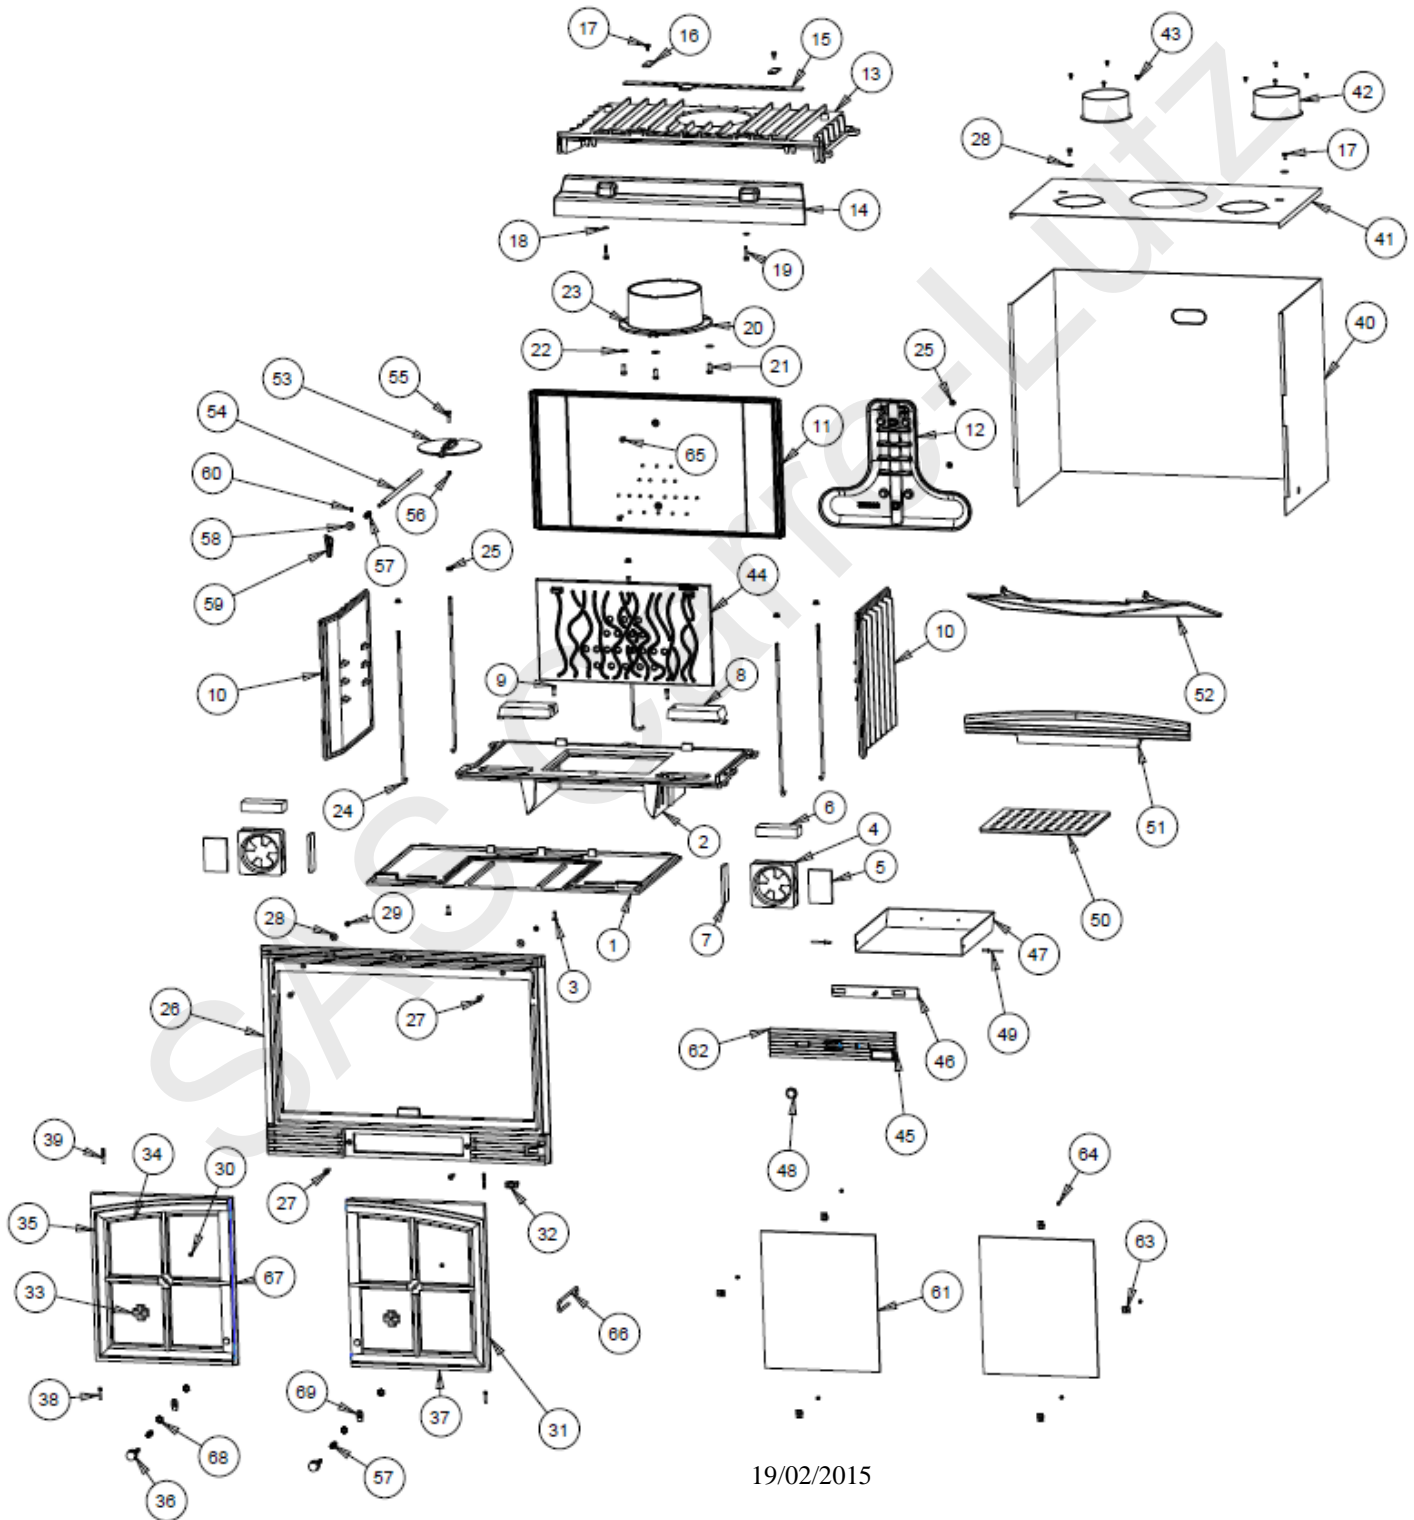

# Insert 800 DP Turbo

référence 6684 44

Rep.	Référence	Désignation	Quantité
1	F680101U	Embase	1
2	F680100B	Socle	1
3	AV8636200	VAM FHC M6X20 BRUT	2
4	AL401201	Appareillage +2 ventilateurs	1
5	AI719264A	Carton ceramique	2
6	AI701542	Laine ceramique	2
7	AI713110A	Carton ceramique	2
8	F670201U	Capot	2
9	AV8666206	VAM CHC M06X20 INOX	2
10	F670104B	Coté	2
11	F680350B	Fond Postcombustion	1
12	F680152	Collecteur	1
13	F680111U	Avaloir	1
14	F680351B	Guide air	1
15	AT800133B	Registre	1
16	AT610112A	Bride	2
17	AV8406100	VAM TH M6X10 BRUT	4
18	AV4100060	RONDELLE M M6 BRUT	2
19	AV8406300	VIS TH 6X30	2
20	F670164U	Buse	1
21	AV8408200	VAM TH M8X20 BRUT	3
22	AV4100080	RONDELLE M M8 BRUT	3
23	AI303008	Joint de buse	long 0.66m
24	AS700256	Tirant	5
25	AV7220060	Ecrou embase M6	7
26	F680130U	Façade	1
27	AV8636300	VAM FHC M6X30 BRUT	4
28	AV4110060	RONDELLE L M6 BRUT	4
29	AV7100060	ECROU M6 BRUT	2
30	AV8635060	VAM FHC M5x6	2
31	f680131U	Porte droite	1
32	AL713301	Interrupteur 3 positions	1
33	F680133U	Medaillon de porte	2
34	AI010080	joint vitre 7x3 long. 1.4m	2
35	F680132U	Porte gauche	1
36	AS610151A	Axe de fermeture	2
37	AI303008	Joint de porte D8 long.1.2m	2
38	AV0105300	Axe de porte	2
39	AV6305400	Goupille-cannelee 5X40	2
40	AT800120B	Carcan enveloppe	1
41	AT800121B	Carcan dessus	1
42	AT700312	Manchette D125mm	2
43	AV8614290	Vis à tôle 4.2x9.5	8
44	F680354B	Taque invicta	1
45	F680353U	Façade cendrier	1
46	AT800119B	Registre primaire	1
47	AT800122A	Tôle cendrier	1
48	AS700400A	Bouton chauffage	1
49	AV5205160	Rivet D5x16	2
50	F670868B	Grille	1
51	F670114B	Chenet invicta	1
52	F680352B	Deflecteur	1
53	F670651B	Volet	1
54	AS700258A	Tige de manoeuvre volet	1
55	AV8405250	VAM TH M5X25 BRUT	1
56	AV7100050	Ecrou M5	1
57	AS700255	Ressort tige volet	3
58	AS700292A	Ecrou tige	1
59	F670563U	Bouton volet	1
60	AV8714080	Vis pointeau M4x8	1
61	AX116684A	Vitre 380x322x4	2
62	AI303005	Joint de cendrier D5	long.0.74m
63	AS700180	Clams	6
64	AV8644062	VAM TCPZ M4X6 ZN	6
65	AV8636250	VAM FHC M6X25 BRUT	2
66	AS800255	Main froide	1
67	AI010080	joint vitre 7x3 long.3.5m	1
68	AV7130080	Ecrou bas M8	4
69	KAS49513	loquet de fermeture	2